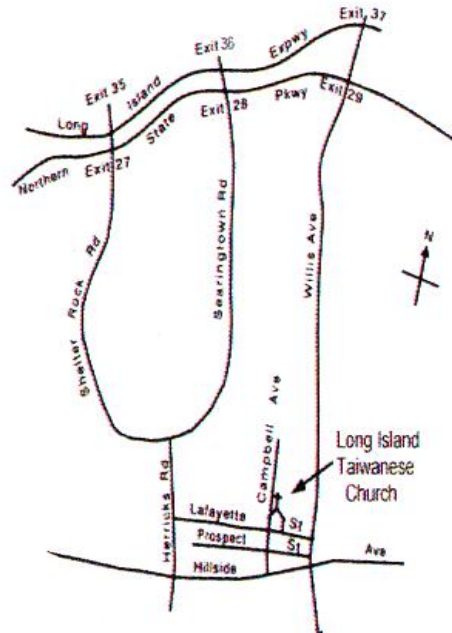

Mission Statement

長島台灣教會 是由住在紐約地區的台灣人因為受到耶穌基督的感動，決志跟隨祂而建立的教會。我們接受上帝的呼召，藉著聖靈的能力，受祝福而成為眾人的祝福。我們的使命是向台灣人傳福音，關心台灣，服務世界。我們重視個人靈命的成長，互相關懷與分享；努力推動福音事工，同時尋求和解，促進主內的合一。

聚會及活動

主日禮拜	每主日上午11 AM
關懷祈禱會	每主日上午 10:20 AM
聖歌練習	每主日10:40-50AM;12:00-30 PM
英文主日學	每主日上午11 AM
成人主日學、生活及信仰講座	每主日下午 2 PM
週間查經	每週二 3-6 pm
乒乓球練習	每週二及週五下午6:30 PM
社區音樂會	不定期

教會位置略圖

99 Campbell Ave.,
(at Lafayette St.)
Williston Park, NY 11596

長島台灣教會

Long Island Taiwanese Church

已經有做干證的到許多，親像雲圍咱，
就著放下逐號的重擔，
及快快纏絆咱的罪，
用吞悞，來走所安排佇咱頭前的路站。

HEBREWS 12:1

Pastor : Rev. Shi-Yang Lin 林哲陽牧師

Tel : 516-659-9661, 412-478-8264

akeng@yahoo.com

網址 : www.taiwanesechurch.net

Facebook: www.facebook.com/LongIslandTaiwaneseChurch