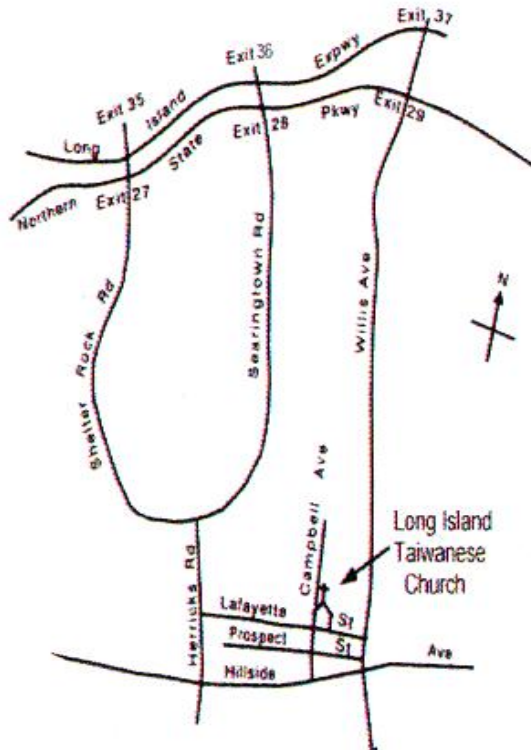

Mission Statement

長島台灣教會 是由住在紐約地區的台灣人因為受到耶穌基督的感動，決志跟隨祂而建立的教會。我們接受上帝的呼召，藉著聖靈的能力，受祝福而成為眾人的祝福。我們的使命是向台灣人傳福音，關心台灣，服務世界。我們重視個人靈命的成長，互相關懷與分享；努力推動福音事工，同時尋求和解，促進主內的合一。

聚會及活動

主日禮拜	每主日上午11 AM
關懷祈禱會	每主日上午 10:20 AM
聖歌練習	每主日 10:40-50AM; 12:00-30 PM
英文主日學	每主日上午11 AM
成人主日學、生活及信仰講座	每主日下午 2 PM
週間查經	每週二 3-6 pm
乒乓球練習	每週二及週五下午6:30 PM
社區音樂會	不定期

教會位置略圖

99 Campbell Ave.,
(at Lafayette St.)
Williston Park, NY 11596